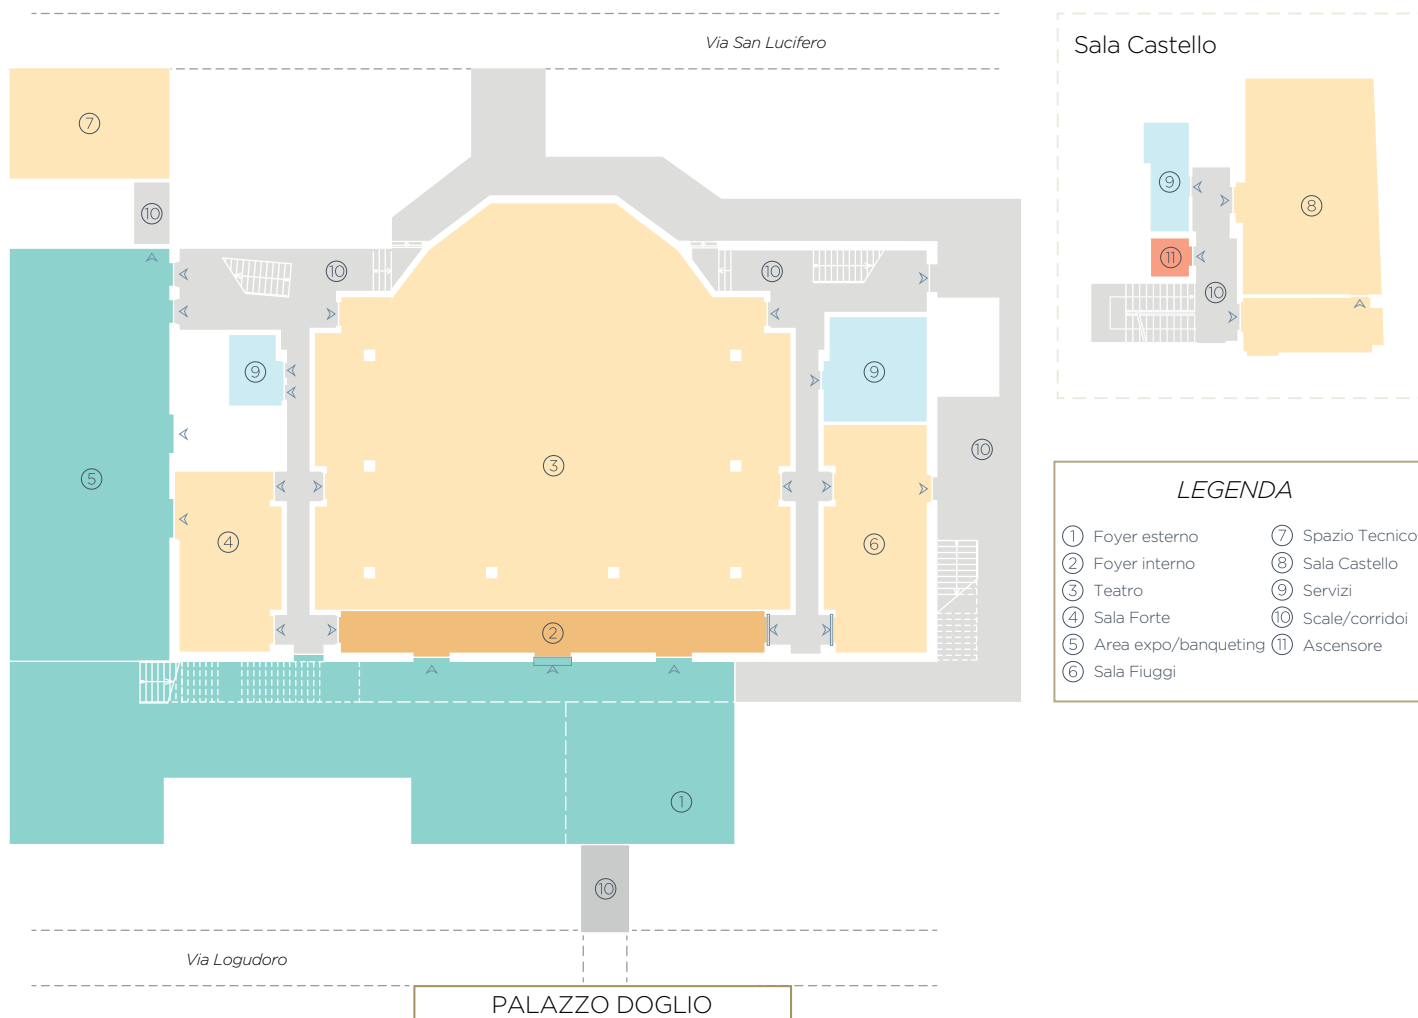

CENTRO CONGRESSI

4 SALE ELEGANTI E MODERNE

Il Centro Congressi di Palazzo Doglio consta di 4 sale per una vasta gamma di occasioni: da raccolti meeting dirigenziali a grandi eventi capaci di ospitare fino a 1000 partecipanti.

3 SALE MEETING

3 sale impreziosite dalla luce naturale perfette per ospitare meeting di lavoro di medie dimensioni o riunioni con un numero ristretto di partecipanti.

Completano l'offerta 170 mq di spazio dedicato ad area espositiva.

Tutte le sale sono dotate di tecnologie audiovisive all'avanguardia e collegamento internet in modalità wireless.

PLANIMETRIA CENTRO CONGRESSI

TEATRO

HOTEL

SALA	SQM	LARGHEZZA	LUNGHEZZA	ALTEZZA	TEATRO	SCUOLA	U-SHAPE
Teatro completo	820	-	-	-	1000	-	-
Platea	460	24 m	18,15 m	8,50 m	300	150	60
Galleria	350	32 m	-	3 m	300	-	-
Sala Forte	44,50	5,18 m	8,60 m	2,70 m	30	16	20
Sala Fiuggi	57,50	5,23 m	11,48 m	2,70 m	40	20	26
Area Expo	165	8 m	20 m	7 m	7 m	-	-
Sala Castello	56	5,56 m	9,50 m	2,70 m	45	20	26