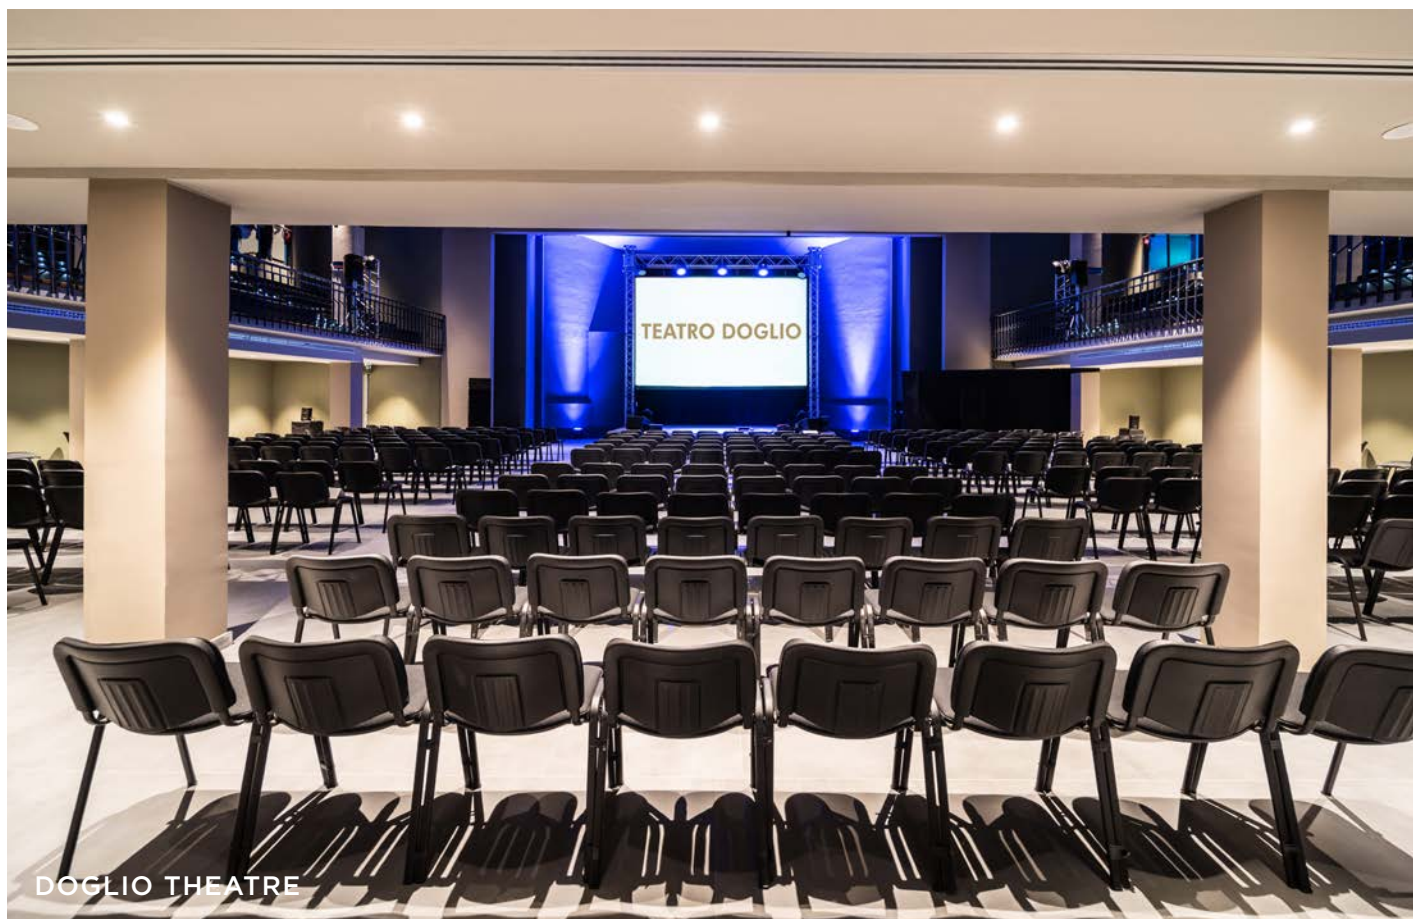

CENTRO CONGRESSI

4 SALE ELEGANTI E MODERNE

Il Centro Congressi di Palazzo Doglio consta di 4 sale per una vasta gamma di occasioni: da raccolti meeting dirigenziali a grandi eventi capaci di ospitare fino a 1000 partecipanti.

A pochi passi dalla Corte Doglio si trova il nostro Teatro, sale riunioni più intime si trovano attorno al Teatro stesso e all'interno dell'Hotel.

TEATRO DOGLIO

Un teatro trasformato in suggestivo spazio congressuale. Location esclusiva, attrezzata per ogni tipologia di evento: congressi medici, presentazione di prodotti, convention, attività di team building e molto altro ancora.

3 SALE MEETING

3 sale impreziosite dalla luce naturale perfette per ospitare meeting di lavoro di medie dimensioni o riunioni con un numero ristretto di partecipanti.

Completano l'offerta 170 mq di spazio dedicato ad area espositiva.

Tutte le sale sono dotate di tecnologie audiovisive all'avanguardia e collegamento internet in modalità wireless.