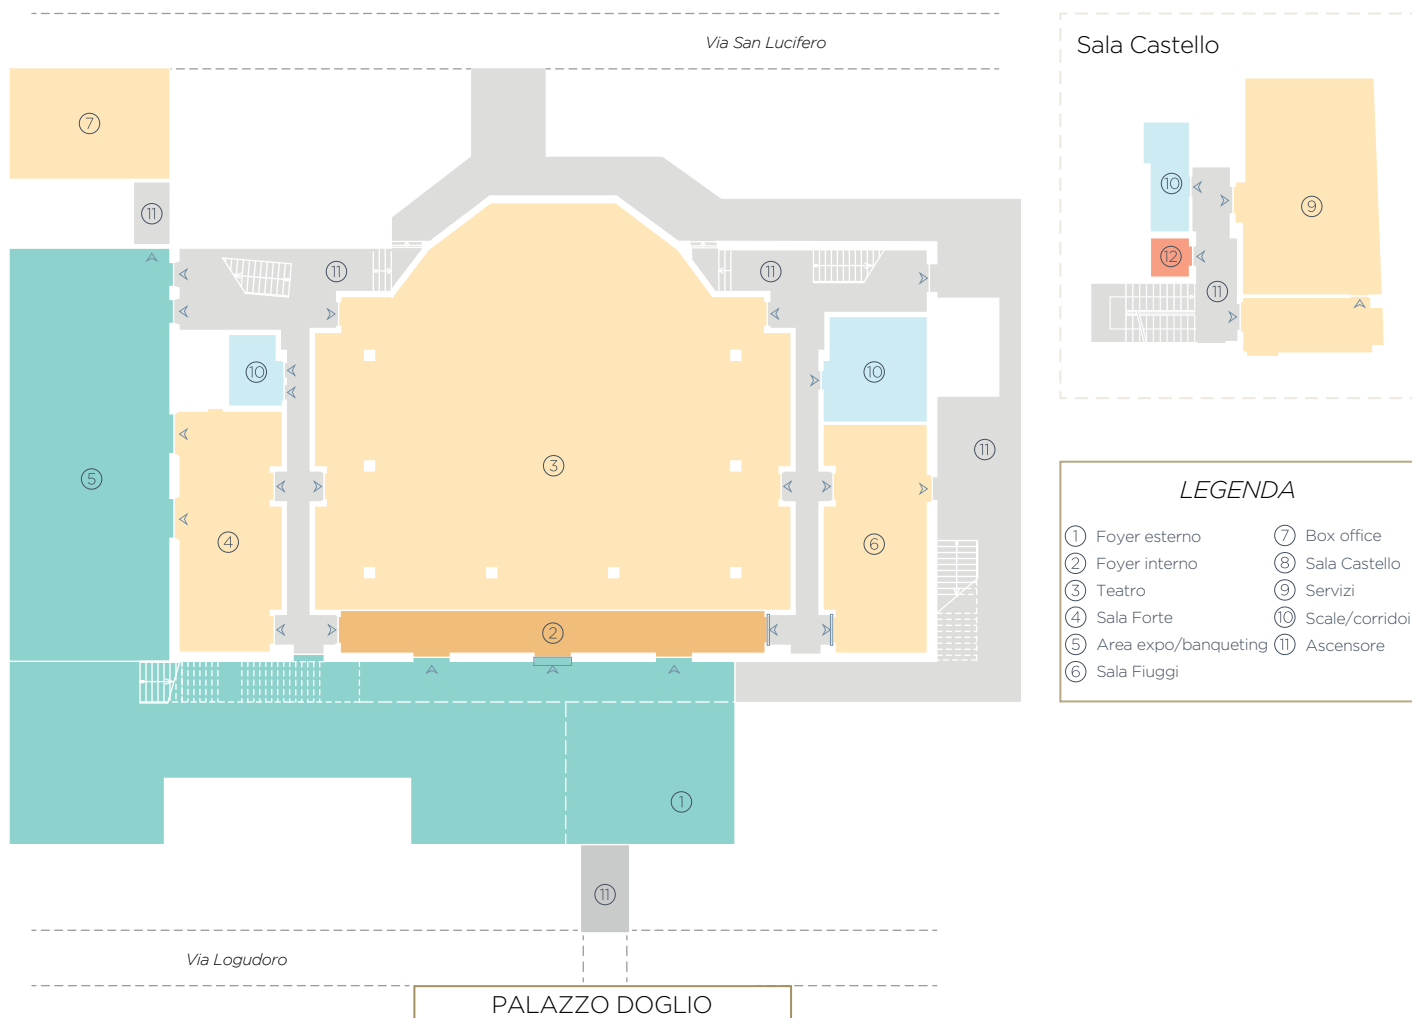

PLANIMETRIA CENTRO CONGRESSI

TEATRO

HOTEL

Le capienze qui indicate si riferiscono alle sale allestite nel pieno rispetto delle norme di distanziamento sociale

SALA	SQM	LARGHEZZA	LUNGHEZZA	ALTEZZA	TEATRO	SCHOOL
Teatro completo	820	-	-	-	225	-
Platea	470	24 m	18,15 m	8,50 m	108	78
Galleria	350	32 m	-	3 m	117	-
Sala Forte	60	5,18 m	12,23 m	2,70 m	18	-
Sala Fiuggi	57,5	5,23 m	11,48 m	2,70 m	15	-
Area Expo	165	8 m	20 m	7 m	-	-
Sala Castello	56	6 m	9,50 m	2,70 m	16	-